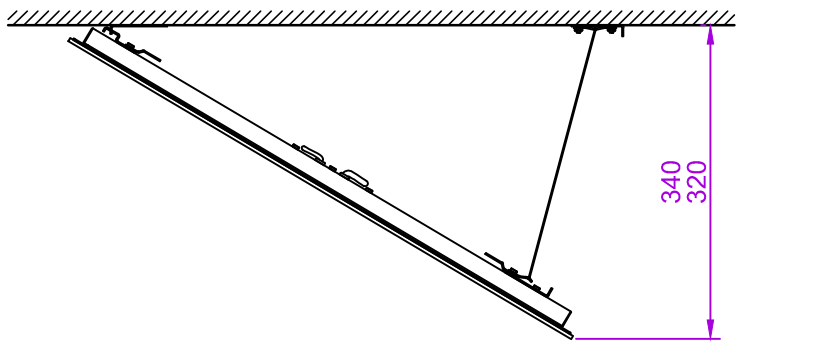

Bohrschablone für Deckenhalter

Seitenansicht

Abmessung für Abhängseil

Detail A (Maßstab 1:1)

Heizelement aufgeklappt für die Montage des Anschlusskabels

Item	Quantity	Title/Name, material, dimension	Article No./Reference
Designed by: PR	Checked by: -	Date: 14.10.2010	Project: VH0900
Unit: mm		Scale: 1:10	A4
<b>Vitramo</b> <small>Am Bild 58                  D-97941 Tauberbischofsheim                  info@vitramo.com</small>		 <small>feel comfortable</small> Copyright 2010 Alle Rechte vorbehalten	Title: Montage Number: 2010-109 Version: A Sheet: 1/1