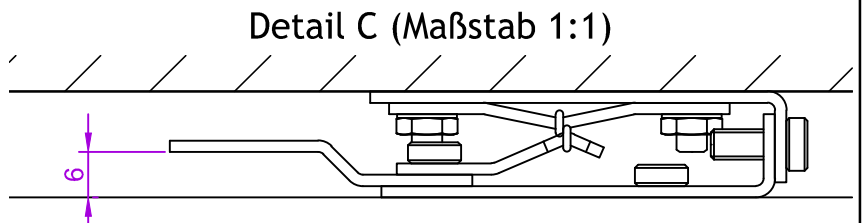

Bohrschablone für Deckenhalter

Seitenansicht

Abmessung für Abhängseil

Detail A (Maßstab 1:1)

Heizelement aufgeklappt für die Montage des Anschlusskabels

Item	Quantity	Title/Name, material, dimension	Article No./Reference
Designed by: PR	Checked by: -	Date: 14.10.2010	Project: VH0900
Unit: mm		Scale: 1:10	A4
<b>Vitramo</b> <small>Am Bild 58                  D-97941 Tauberbischofsheim                  info@vitramo.com</small>		 <small>feel comfortable</small> Copyright 2010 Alle Rechte vorbehalten	Title: Montage Number: 2010-109 Version: A Sheet: 1/1