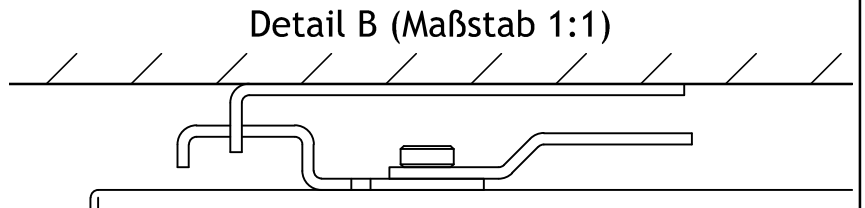

Bohrschablone für Deckenhalter

Seitenansicht

Abmessung für Abhängseil

Detail A (Maßstab 1:1)

Heizelement aufgeklappt für die Montage des Anschlusskabels

Item	Quantity	Title/Name, material, dimension	Article No./Reference
Designed by: PR	Checked by: -	Date: 14.10.2010	Project: VH0900
Unit: mm		Scale: 1:10	A4
<b>Vitramo</b> <small>Am Bild 58                  D-97941 Tauberbischofsheim                  info@vitramo.com</small>		 <small>feel comfortable</small> Copyright 2010 Alle Rechte vorbehalten	Title: Montage Number: 2010-109 Version: A Sheet: 1/1