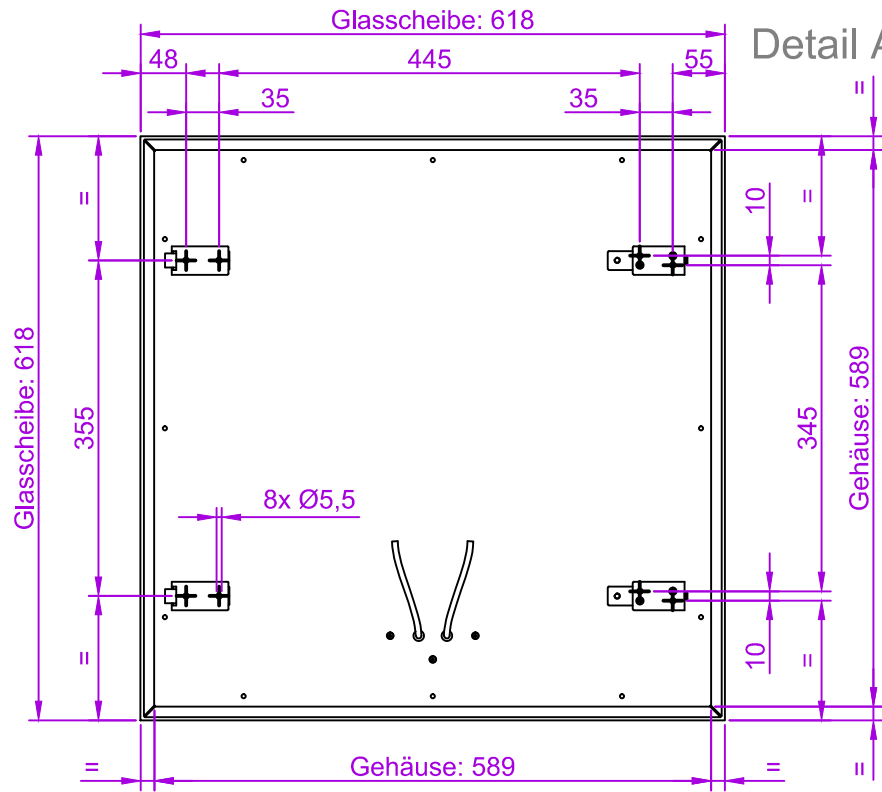

Bohrschablone für Deckenhalter

Seitenansicht

Abmessung für Abhängseil

Detail A (Maßstab 1:1)

Heizelement aufgeklappt für die Montage des Anschlusskabels

Item	Quantity	Title/Name, material, dimension	Article No./Reference
Designed by: PR	Checked by: -	Date: 14.10.2010	Project: VH0900
Unit: mm		Scale: 1:10	A4
<b>Vitramo</b> <small>Am Bild 58                  D-97941 Tauberbischofsheim                  info@vitramo.com</small>		 <small>feel comfortable</small> Copyright 2010 Alle Rechte vorbehalten	Title: Montage Number: 2010-109 Version: A Sheet: 1/1