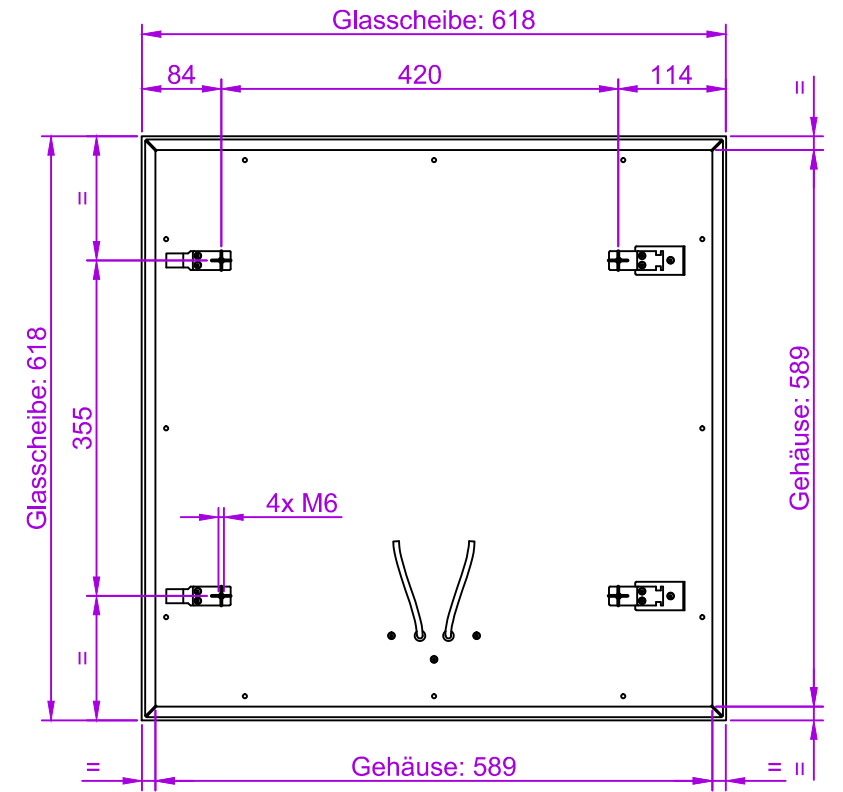

Bohrschablone für Deckenhalter

Seitenansicht

Abmessung für Abhängseil

Detail A (Maßstab 1:1)

Heizelement aufgeklappt für die Montage des Anschlusskabels

Item	Quantity	Title/Name, material, dimension	Article No./Reference
Designed by: PR	Checked by: -	Date: 14.10.2010	Project: VH0900
Unit: mm		Scale: 1:10	A4
<b>Vitramo</b> <small>Am Bild 58                  D-97941 Tauberbischofsheim                  info@vitramo.com</small>		 <small>feel comfortable</small> Copyright 2010 Alle Rechte vorbehalten	Title: Montage Number: 2010-109 Version: A Sheet: 1/1