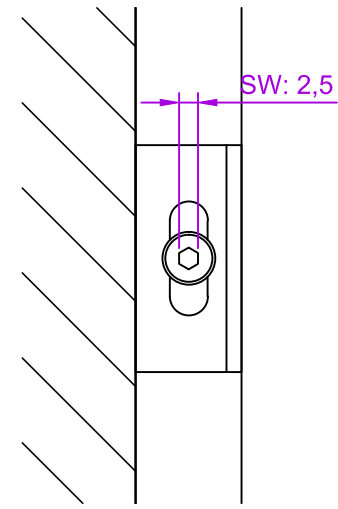

Bohrschablone für Deckenhalter

Seitenansicht

Abmessung für Abhängseil

Detail A (Maßstab 1:1)

Heizelement aufgeklappt für die Montage des Anschlusskabels

Item	Quantity	Title/Name, material, dimension	Article No./Reference
Designed by: PR	Checked by: -	Date: 14.10.2010	Project: VH0900
Unit: mm		Scale: 1:10	A4
<b>Vitramo</b> <small>Am Bild 58                  D-97941 Tauberbischofsheim                  info@vitramo.com</small>		 <small>feel comfortable</small> Copyright 2010 Alle Rechte vorbehalten	Title: Montage Number: 2010-109 Version: A Sheet: 1/1