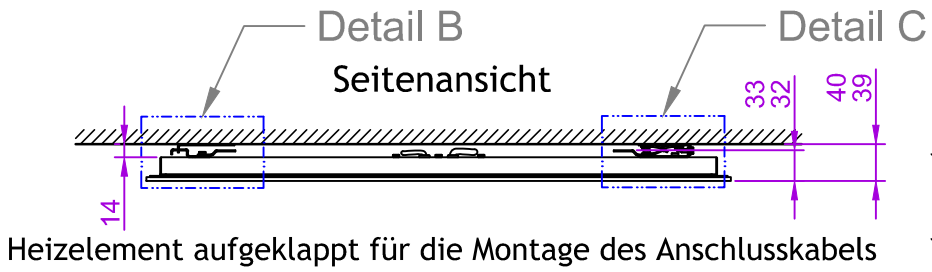

Bohrschablone für Deckenhalter

Seitenansicht

Abmessung für Abhängseil

Detail A (Maßstab 1:1)

Heizelement aufgeklappt für die Montage des Anschlusskabels

Item	Quantity	Title/Name, material, dimension	Article No./Reference
Designed by: PR	Checked by: -	Date: 14.10.2010	Project: VH0900
Unit: mm		Scale: 1:10	A4
<b>Vitramo</b> <small>Am Bild 58                  D-97941 Tauberbischofsheim                  info@vitramo.com</small>		 <small>feel comfortable</small> Copyright 2010 Alle Rechte vorbehalten	Title: Montage Number: 2010-109 Version: A Sheet: 1/1