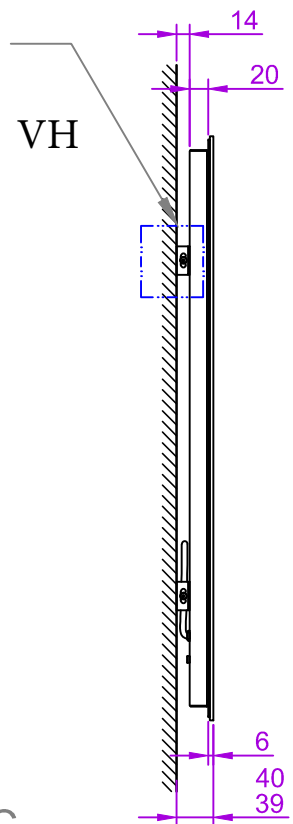

Bohrschablone für Deckenhalter

Seitenansicht

Abmessung für Abhängseil

Detail A (Maßstab 1:1)

Heizelement aufgeklappt für die Montage des Anschlusskabels

Item	Quantity	Title/Name, material, dimension	Article No./Reference
Designed by: PR	Checked by: -	Date: 14.10.2010	Project: VH0900
Unit: mm		Scale: 1:10	A4
<b>Vitramo</b> <small>Am Bild 58                  D-97941 Tauberbischofsheim                  info@vitramo.com</small>		 <small>feel comfortable</small> Copyright 2010 Alle Rechte vorbehalten	Title: Montage Number: 2010-109 Version: A Sheet: 1/1